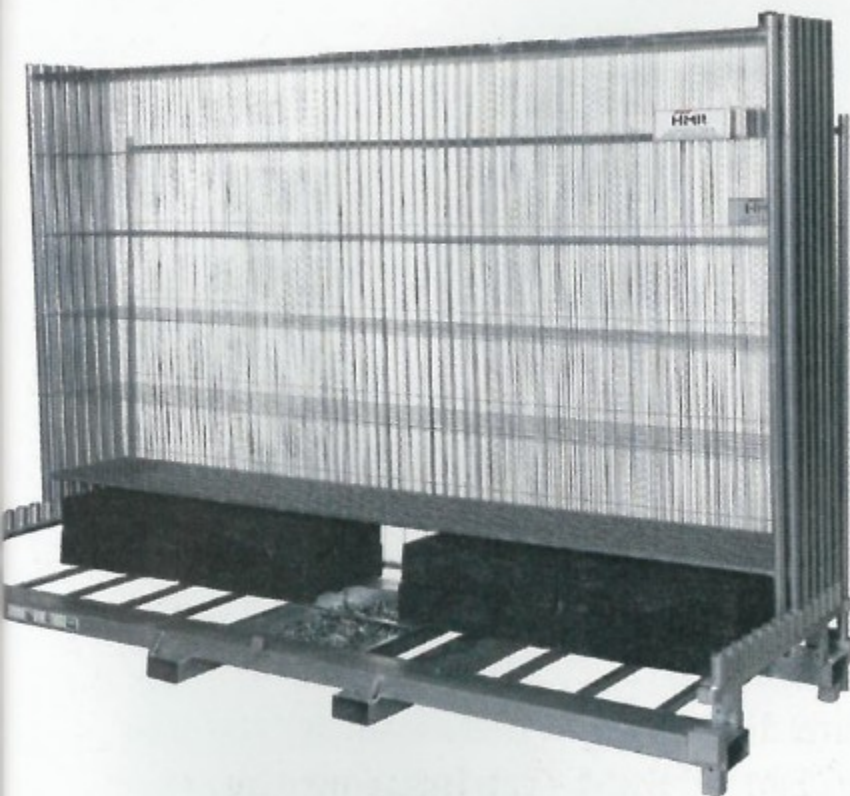

Bauzäune auf Palette

Mit den patentierten und lizenzierten Kombi-Paletten der B & F Baumaschinen & Factoring AG bietet die H.M.R. Handels GmbH exklusiv eine pfiffige Lösung für den effektiven und gefahrlosen Transport von Bauzäunen, Füßen und Zubehör mit einer einzigen Transportpalette an. Bereits nach der Entfernung eines Zaunfeldes sind alle Füße frei zugänglich und können so zeit- und kostensparend eingesetzt werden. Über umfangreiche Verstellmöglichkeiten können alle Zauntypen mit den verschiedensten Abmaßen untergebracht werden. Das erste und letzte tiefer gestellte Zaunelement verhindert zudem das Auffächern und Herauspringen der Zäune. Die Zaunauflagen sind klappbar und ermöglichen damit eine extrem Platz sparende Lagerung der Kombipaletten - 30 zusammengeklappte Kombipaletten benöti-

gen lediglich eine Stellhöhe von 2,40 m.

**H.M.R. Handels
GmbH**
59174 Kamen
Tel.: 02307/994860
Fax: 02307/994862
info@hmr-gmbh.com

---

www.hmr-gmbh.com