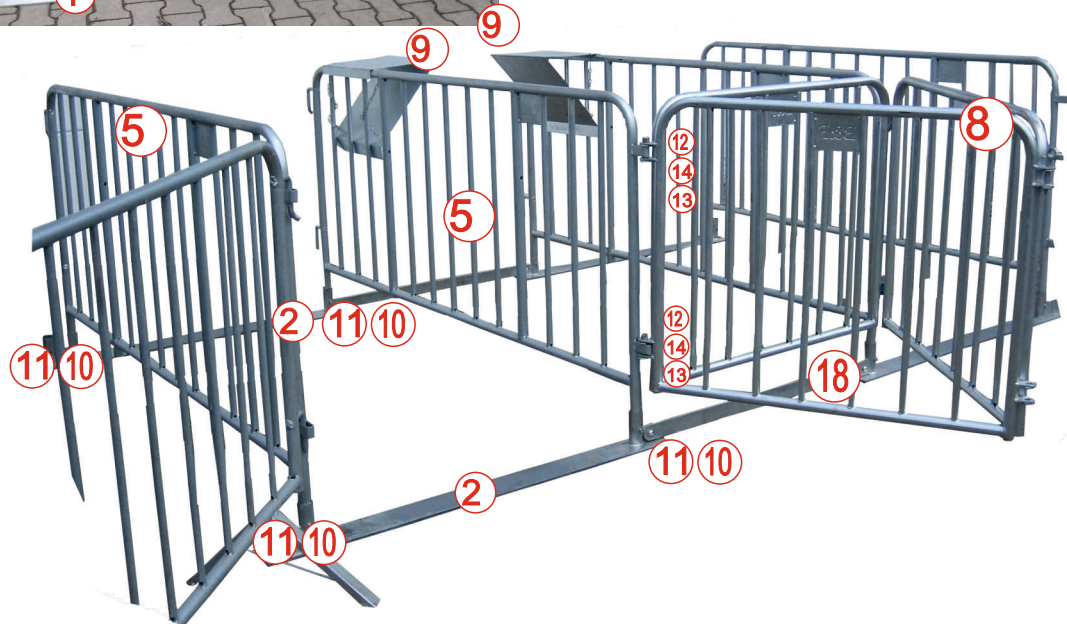

Aufbauanleitung und Ersatzteilliste für Schleusen mit Gangverbinder leicht

#	Artikelnr.	Artikelbeschreibung	Menge
1	22.510.10	Gangverbinder für Polizeigitter, kurz LB 635	1
2	22.530.10	Gangverbinder für Polizeigitter, leicht LB 1050	1
3	22.550.10	Gangverbinder für Polizeigitter, schwer LB 1050	1
4	22.810.10	Bullfänger	1
5	22.411.10	Absperr-,Schleusengitter, ohne Fuss, Haken gerade L 2161, 33x1,5	2
6	22.310.10	Schleusen-, Polizeigitter, ohne Fuss, Haken gerade, 33x2,5	2
7	22.420.10	Absperrgitter Tür kurz ohne Fuß, LB 645	1
8	22.430.10	Absperrgitter Tür ohne Fuß, LB 1050 neu	1
9	22.350.10	Taschenauflage Tisch	1
10	94.310.44	M8x60 Zylinderschrauben, Stahl vz.	4
11	94.351.44	M8 Sechskantmuttern selbstsichernd (Blau) Stahl vz.	4
12	94.610.44	M16x60 Sechskantschrauben, Stahl vz.	2
13	94.651.44	M16 Sechskantmuttern selbstsichernd, Stahl vz.	2
14	94.690.44	M16 Scheiben mit großem Außendurchmesser, Stahl vz.	2
15	40.650.10-200	Bühnengitter Stahl Tür, Bolzen mit Kette verzinkt	1
16	54.095.20-100	Zubehör Kette lang mit Karabinerhaken	2
17	54.090.20-100	Zubehör Kette kurz mit Karabinerhaken	1
18	22.540.15	Mittelgangverbinder für Polizeigitter, leicht LB 1050	1
19	22.520.15	Mittelverbinder für Polizeigitter, schwer LB 1050	1