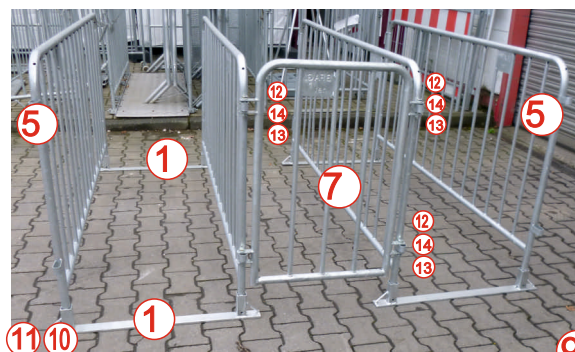

Aufbauanleitung und Ersatzteilliste für Schleusen mit Gangverbinder leicht

#	Artikelnr.	Artikelbeschreibung	Menge
1	22.510.10	Gangverbinder für Polizeigitter, kurz LB 635	1
2	22.530.10	Gangverbinder für Polizeigitter, leicht LB 1050	1
3	22.550.10	Gangverbinder für Polizeigitter, schwer LB 1050	1
4	22.810.10	Bullfänger	1
5	22.411.10	Absperr-,Schleusengitter, ohne Fuss, Haken gerade L 2161, 33x1,5	2
6	22.310.10	Schleusen-, Polizeigitter, ohne Fuss, Haken gerade, 33x2,5	2
7	22.420.10	Absperrgitter Tür kurz ohne Fuß, LB 645	1
8	22.430.10	Absperrgitter Tür ohne Fuß, LB 1050 neu	1
9	22.350.10	Taschenauflage Tisch	1
10	94.310.44	M8x60 Zylinderschrauben, Stahl vz.	4
11	94.351.44	M8 Sechskantmuttern selbstsichernd (Blau) Stahl vz.	4
12	94.610.44	M16x60 Sechskantschrauben, Stahl vz.	2
13	94.651.44	M16 Sechskantmuttern selbstsichernd, Stahl vz.	2
14	94.690.44	M16 Scheiben mit großem Außendurchmesser, Stahl vz.	2
15	40.650.10-200	Bühnengitter Stahl Tür, Bolzen mit Kette verzinkt	1
16	54.095.20-100	Zubehör Kette lang mit Karabinerhaken	2
17	54.090.20-100	Zubehör Kette kurz mit Karabinerhaken	1
18	22.540.15	Mittelgangverbinder für Polizeigitter, leicht LB 1050	1
19	22.520.15	Mittelverbinder für Polizeigitter, schwer LB 1050	1